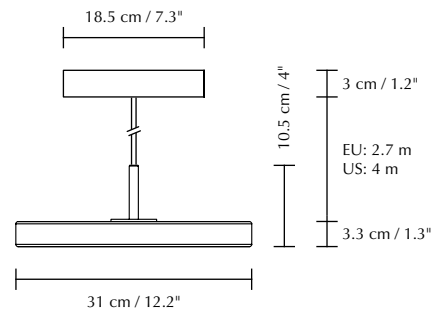

EU: Medium

EU: Mini

US: Medium

US: Mini

* For recommended external dimmers, go to umage.presscloud.com