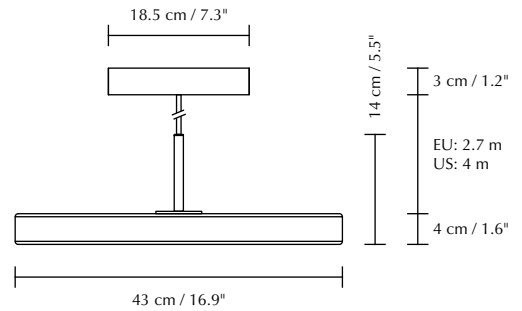

EU: Medium

EU: Mini

US: Medium

US: Mini

* For recommended external dimmers, go to umage.presscloud.com