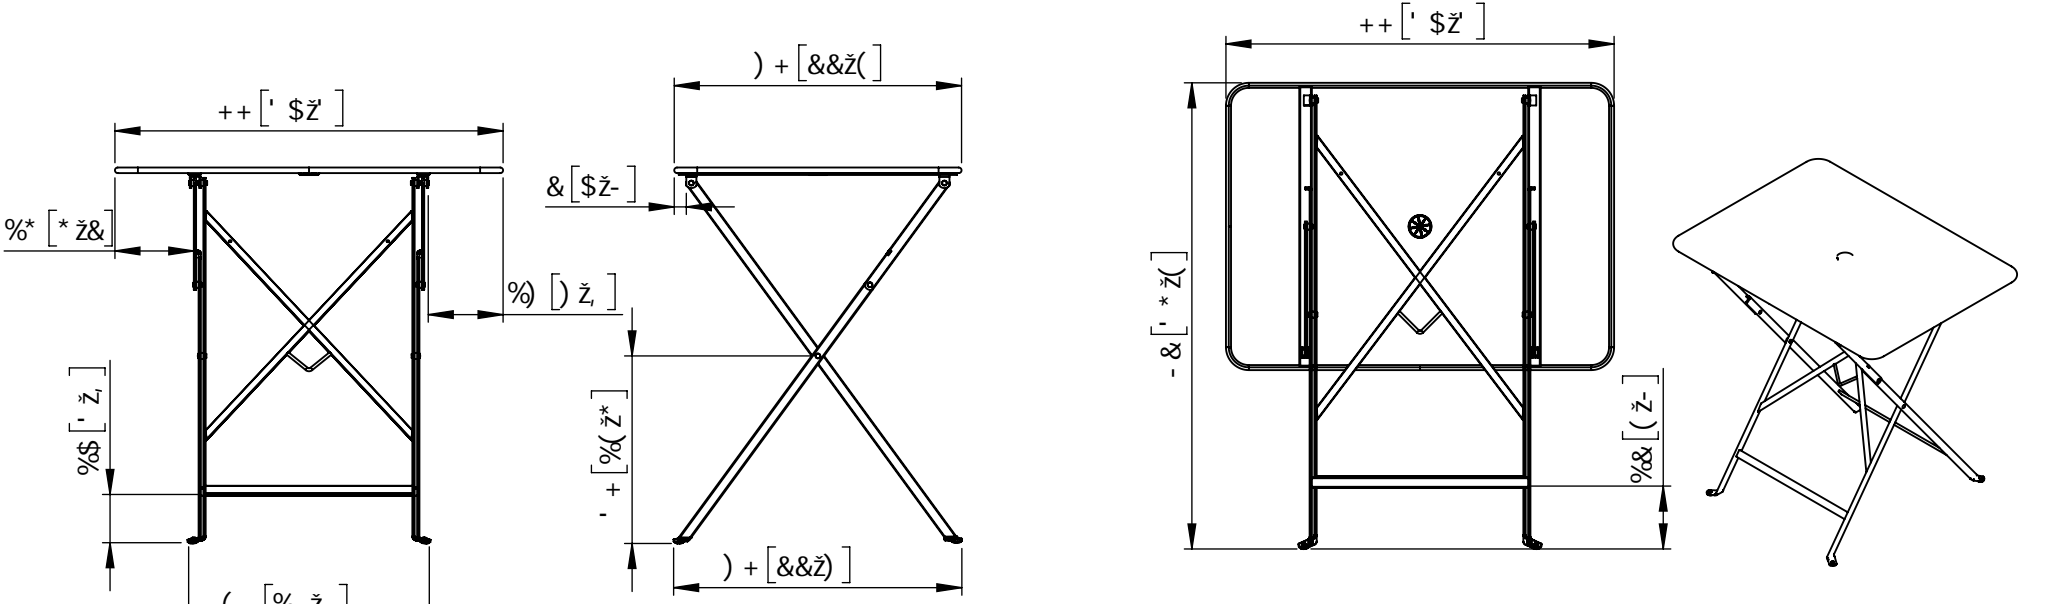

FICHE DIMENSION CM [Inch]

K Y][\h']b' ? [. -	l b]h V& ' Q]bVWQ	GW]Y. % %) F Y] . 5	: Ua]mBUa Y. ' 6=GHF C	FYZ]fybW. : H5S$&('
		DUFW5Vmj U $%%($' H<C=GG9M! : F 5B 79 HY' ž ' ' f$E (+ ($ (- (, , : Ul . ž ' ' f$E (+ ($ (' - + * ' '	DfcXi VmBUa Y. TISCH++L) +7A	
7fYUHX. %/#$) #&$&$		5ddfci YX. &+#$+#&$&$	6m 5"@CF CB	G\YYh%#%