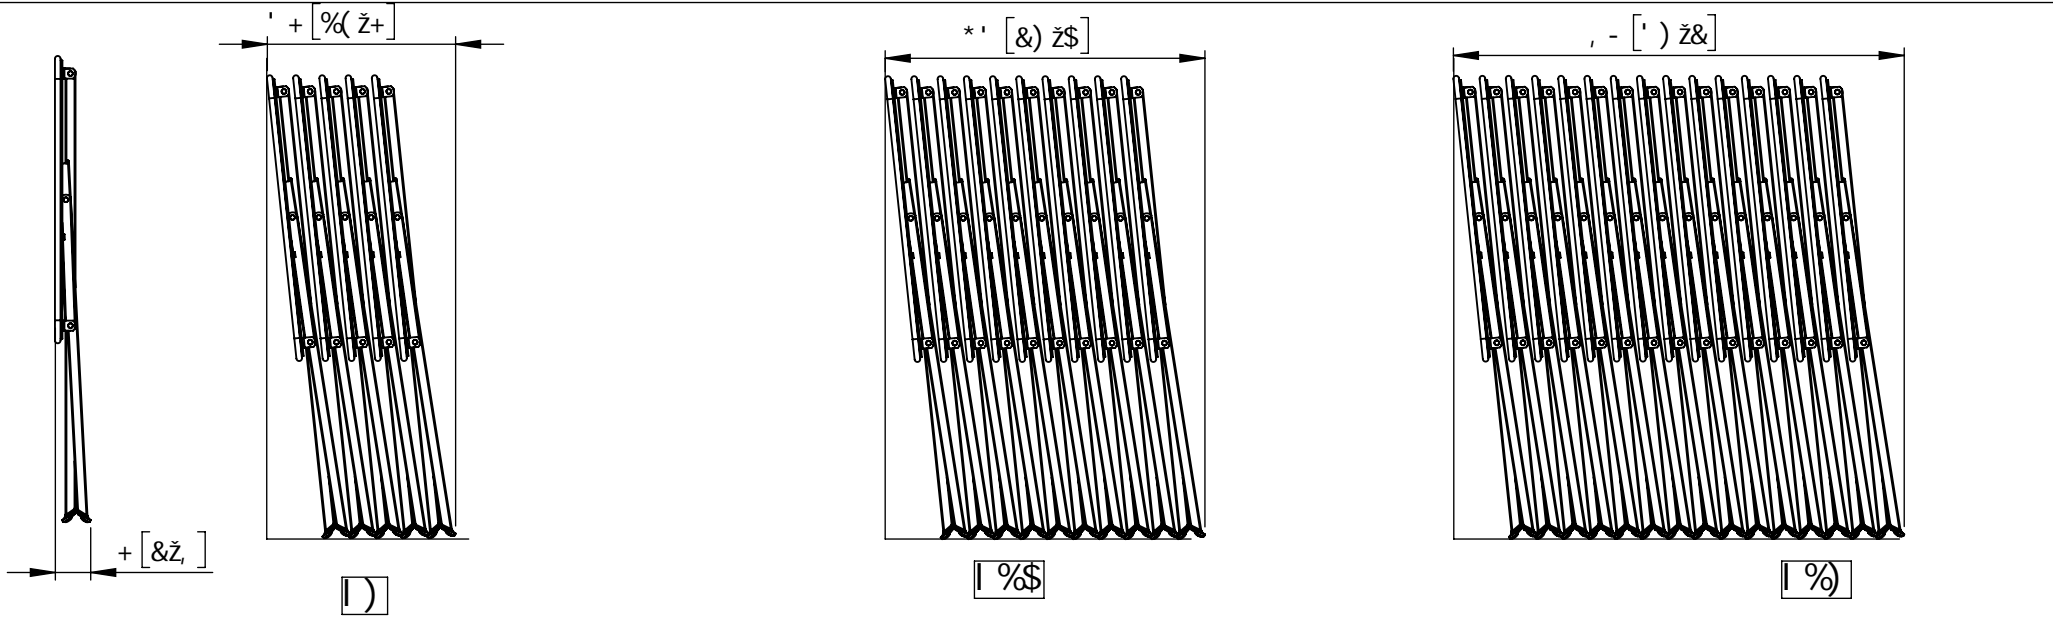

FICHE DIMENSION CM [Inch]

K Y][\h']b' ? [. -	l b]h V& ' Q]bVWQ	GW]Y. % %) F Y] . 5	: Ua]mBUa Y. ' 6=GHF C	FYZ]fybW. : H5S$&('
		DUFW5Vmj U $%%($' H<C=GG9M! : F 5B 79 HY' ž ' ' f$E (+ ($ (- (, , : Ul . ž ' ' f$E (+ ($ (' - + * ' '	DfcXi VmBUa Y. TISCH++L) +7A	
7fYUHX. %/#$) #&$&$		5ddfci YX. &+#$+#&$&$	6m 5"@CF CB	G\YYh%#%