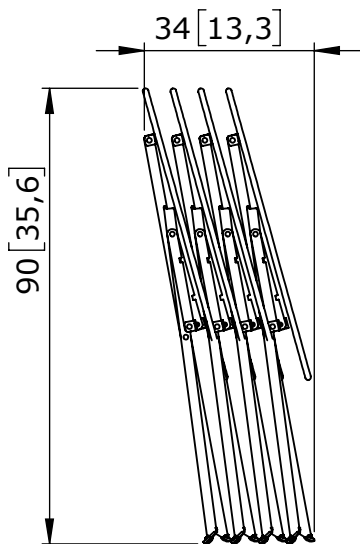

BISTRO

TISCH Ø 60 CM

REFERENZ (PRODUKT) 0245

Bereits damals war Bistro der Liebling der Limonadenverkäufer in ganz Frankreich. Eine Kollektion aus Stahl mit unglaublicher Haltbarkeit, die sich nach Lust und Laune auf- und zusammenklappen lässt... Die einzige Kollektion mit einer solchen Bandbreite im gesamten Katalog – sie umfasst 10 Formate für Tische, für außergewöhnliche Modularität auf den Terrassen... Perfekt!

Tischplatte Stahlblech
Gestell Stahl
Gleiter aus einem Stück
Gewicht: : 6 kg

ZUSÄTZLICHE EINZELHEITEN

Sonderanfertigungen : Aufdruck, Laserschnitt, Bodenbefestigung, Kabelbefestigung, RAL Sonderfarbe
Teile vom Kundendienst : Stopfen für Sonnenschirmloch, Gleiter

DIE DIMENSIONEN Cm [Inch]

Weight in Kg:6	Unit:cm [inch]	Scale:1:15	Rev:A	Family Name:	Reference: FTA_0245
 Parc Actival 01140 THOISSEY - FRANCE Tel: +33 (0) 474 04 94 88 Fax: +33 (0) 474 04 97 65		Product Name: BISTRO TISCH D60		Created:17/03/2020	Approved:18/03/2020
				By:A.LORON	Sheet 1 / 1