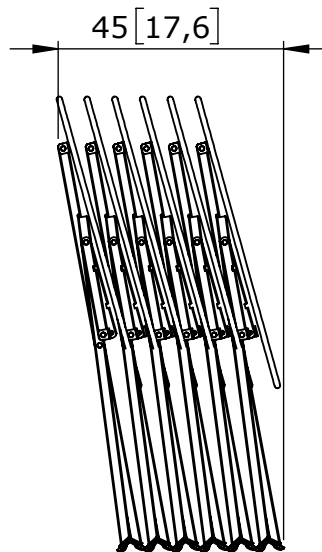

BISTRO

TISCH Ø 60 CM

REFERENZ (PRODUKT) 0245

Bereits damals war Bistro der Liebling der Limonadenverkäufer in ganz Frankreich. Eine Kollektion aus Stahl mit unglaublicher Haltbarkeit, die sich nach Lust und Laune auf- und zusammenklappen lässt... Die einzige Kollektion mit einer solchen Bandbreite im gesamten Katalog – sie umfasst 10 Formate für Tische, für außergewöhnliche Modularität auf den Terrassen... Perfekt!

Tischplatte Stahlblech
Gestell Stahl
Gleiter aus einem Stück
Gewicht: : 6 kg

ZUSÄTZLICHE EINZELHEITEN

Sonderanfertigungen : Aufdruck, Laserschnitt, Bodenbefestigung, Kabelbefestigung, RAL Sonderfarbe
Teile vom Kundendienst : Stopfen für Sonnenschirmloch, Gleiter

DIE DIMENSIONEN Cm [Inch]

Weight in Kg:6	Unit:cm [inch]	Scale:1:15	Rev:A	Family Name:	Reference: FTA_0245
 Parc Actival 01140 THOISSEY - FRANCE Tel: +33 (0) 474 04 94 88 Fax: +33 (0) 474 04 97 65		Product Name: BISTRO TISCH D60		Created:17/03/2020	Approved:18/03/2020
				By:A.LORON	Sheet 1 / 1