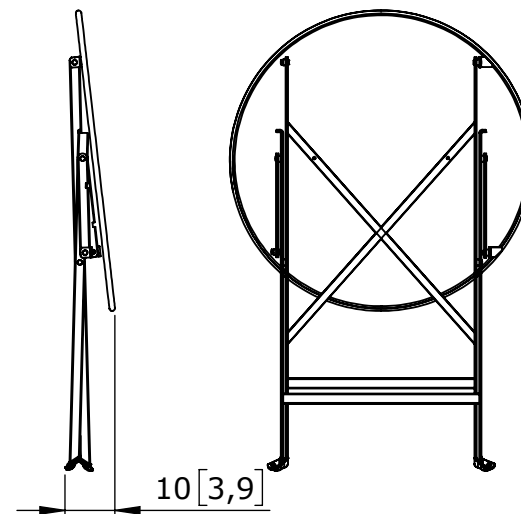

BISTRO

TISCH Ø 60 CM

REFERENZ (PRODUKT) 0245

Bereits damals war Bistro der Liebling der Limonadenverkäufer in ganz Frankreich. Eine Kollektion aus Stahl mit unglaublicher Haltbarkeit, die sich nach Lust und Laune auf- und zusammenklappen lässt... Die einzige Kollektion mit einer solchen Bandbreite im gesamten Katalog – sie umfasst 10 Formate für Tische, für außergewöhnliche Modularität auf den Terrassen... Perfekt!

Tischplatte Stahlblech
Gestell Stahl
Gleiter aus einem Stück
Gewicht: : 6 kg

ZUSÄTZLICHE EINZELHEITEN

Sonderanfertigungen : Aufdruck, Laserschnitt, Bodenbefestigung, Kabelbefestigung, RAL Sonderfarbe
Teile vom Kundendienst : Stopfen für Sonnenschirmloch, Gleiter

DIE DIMENSIONEN Cm [Inch]

Weight in Kg:6	Unit:cm [inch]	Scale:1:15	Rev:A	Family Name:	Reference: FTA_0245
 Parc Actival 01140 THOISSEY - FRANCE Tel: +33 (0) 474 04 94 88 Fax: +33 (0) 474 04 97 65		Product Name: BISTRO TISCH D60		Created:17/03/2020	Approved:18/03/2020
				By:A.LORON	Sheet 1 / 1