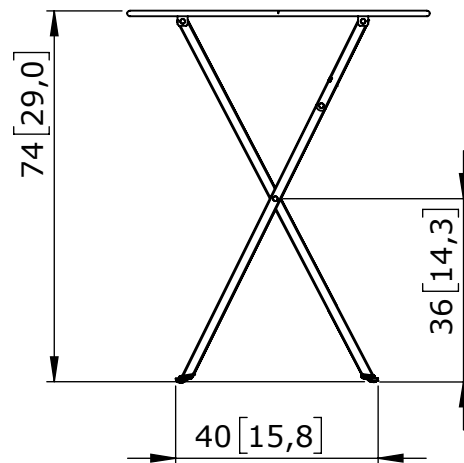

BISTRO

TISCH Ø 60 CM

REFERENZ (PRODUKT) 0245

Bereits damals war Bistro der Liebling der Limonadenverkäufer in ganz Frankreich. Eine Kollektion aus Stahl mit unglaublicher Haltbarkeit, die sich nach Lust und Laune auf- und zusammenklappen lässt... Die einzige Kollektion mit einer solchen Bandbreite im gesamten Katalog – sie umfasst 10 Formate für Tische, für außergewöhnliche Modularität auf den Terrassen... Perfekt!

DIE DIMENSIONEN Cm [Inch]

Weight in Kg:6	Unit:cm [inch]	Scale:1:15	Rev:A	Family Name:	Reference: FTA_0245
 Parc Actival 01140 THOISSEY - FRANCE Tel: +33 (0) 474 04 94 88 Fax: +33 (0) 474 04 97 65		Product Name: BISTRO TISCH D60		Created:17/03/2020	Approved:18/03/2020
				By:A.LORON	Sheet 1 / 1