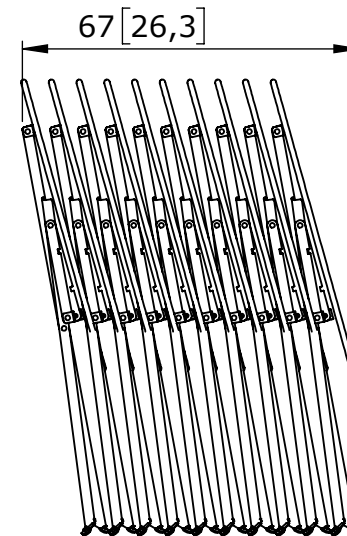

BISTRO

TISCH Ø 60 CM

REFERENZ (PRODUKT) 0245

Bereits damals war Bistro der Liebling der Limonadenverkäufer in ganz Frankreich. Eine Kollektion aus Stahl mit unglaublicher Haltbarkeit, die sich nach Lust und Laune auf- und zusammenklappen lässt... Die einzige Kollektion mit einer solchen Bandbreite im gesamten Katalog – sie umfasst 10 Formate für Tische, für außergewöhnliche Modularität auf den Terrassen... Perfekt!

Tischplatte Stahlblech
Gestell Stahl
Gleiter aus einem Stück
Gewicht: : 6 kg

ZUSÄTZLICHE EINZELHEITEN

Sonderanfertigungen : Aufdruck, Laserschnitt, Bodenbefestigung, Kabelbefestigung, RAL Sonderfarbe
Teile vom Kundendienst : Stopfen für Sonnenschirmloch, Gleiter

DIE DIMENSIONEN Cm [Inch]

Weight in Kg:6	Unit:cm [inch]	Scale:1:15	Rev:A	Family Name:	Reference: FTA_0245
 Parc Actival 01140 THOISSEY - FRANCE Tel: +33 (0) 474 04 94 88 Fax: +33 (0) 474 04 97 65		Product Name: BISTRO TISCH D60		Created:17/03/2020	Approved:18/03/2020
				By:A.LORON	Sheet 1 / 1