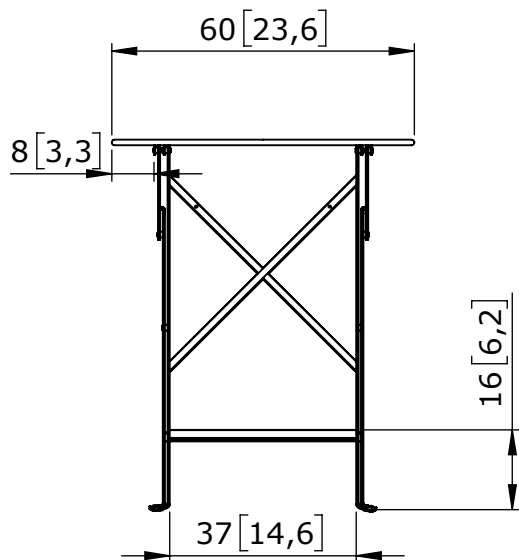

BISTRO

TISCH Ø 60 CM

REFERENZ (PRODUKT) 0245

Bereits damals war Bistro der Liebling der Limonadenverkäufer in ganz Frankreich. Eine Kollektion aus Stahl mit unglaublicher Haltbarkeit, die sich nach Lust und Laune auf- und zusammenklappen lässt... Die einzige Kollektion mit einer solchen Bandbreite im gesamten Katalog – sie umfasst 10 Formate für Tische, für außergewöhnliche Modularität auf den Terrassen... Perfekt!

DIE DIMENSIONEN Cm [Inch]

Weight in Kg:6	Unit:cm [inch]	Scale:1:15	Rev:A	Family Name:	Reference: FTA_0245
 Parc Actival 01140 THOISSEY - FRANCE Tel: +33 (0) 474 04 94 88 Fax: +33 (0) 474 04 97 65		Product Name: BISTRO TISCH D60		Created:17/03/2020	Approved:18/03/2020
				By:A.LORON	Sheet 1 / 1