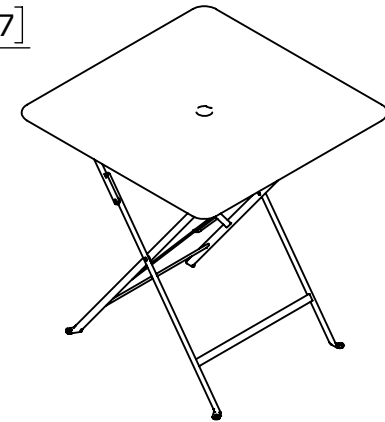

DIE DIMENSIONEN Cm [Inch]

Weight in Kg:10.01	Unit:cm [inch]	Scale:1:20	Rev:A	Family Name:	Reference: FTA_0244
		Parc Actival 01140 THOISSEY - FRANCE Tel: +33 (0) 474 04 94 88 Fax: +33 (0) 474 04 97 65		Product Name: BISTRO TISCH 71X71	
		Created:20/02/2020	Approved:12/05/2020	By:A.LORON	Sheet 1 / 1