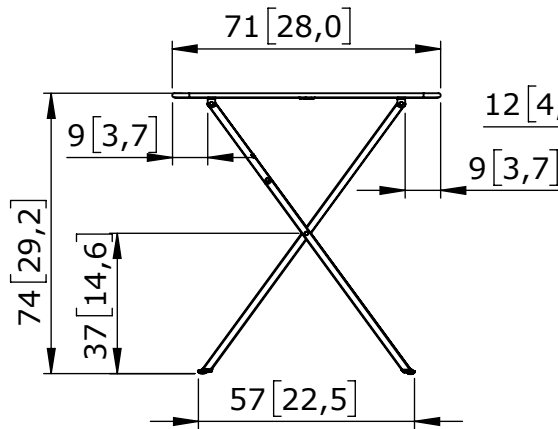

DIE DIMENSIONEN Cm [Inch]

Weight in Kg:10.01	Unit:cm [inch]	Scale:1:20	Rev:A	Family Name:	Reference: FTA_0244
		Parc Actival 01140 THOISSEY - FRANCE Tel: +33 (0) 474 04 94 88 Fax: +33 (0) 474 04 97 65		Product Name: BISTRO TISCH 71X71	
		Created:20/02/2020	Approved:12/05/2020	By:A.LORON	Sheet 1 / 1