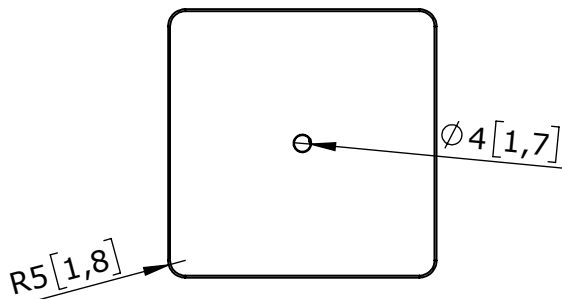

DIE DIMENSIONEN Cm [Inch]

Weight in Kg:10.01	Unit:cm [inch]	Scale:1:20	Rev:A	Family Name:	Reference: FTA_0244
		Parc Actival 01140 THOISSEY - FRANCE Tel: +33 (0) 474 04 94 88 Fax: +33 (0) 474 04 97 65		Product Name: BISTRO TISCH 71X71	
		Created:20/02/2020	Approved:12/05/2020	By:A.LORON	Sheet 1 / 1