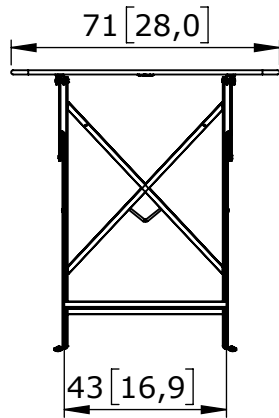

DIE DIMENSIONEN Cm [Inch]

Weight in Kg:10.01	Unit:cm [inch]	Scale:1:20	Rev:A	Family Name:	Reference: FTA_0244
		Parc Actival 01140 THOISSEY - FRANCE Tel: +33 (0) 474 04 94 88 Fax: +33 (0) 474 04 97 65		Product Name: BISTRO TISCH 71X71	
		Created:20/02/2020	Approved:12/05/2020	By:A.LORON	Sheet 1 / 1