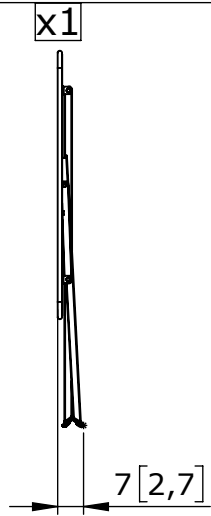

DIE DIMENSIONEN Cm [Inch]

Weight in Kg:10.01	Unit:cm [inch]	Scale:1:20	Rev:A	Family Name:	Reference: FTA_0244
		Parc Actival 01140 THOISSEY - FRANCE Tel: +33 (0) 474 04 94 88 Fax: +33 (0) 474 04 97 65		Product Name: BISTRO TISCH 71X71	
		Created:20/02/2020	Approved:12/05/2020	By:A.LORON	Sheet 1 / 1