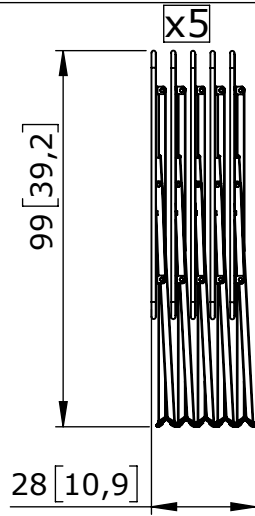

DIE DIMENSIONEN Cm [Inch]

Weight in Kg:10.01	Unit:cm [inch]	Scale:1:20	Rev:A	Family Name:	Reference: FTA_0244
		Parc Actival 01140 THOISSEY - FRANCE Tel: +33 (0) 474 04 94 88 Fax: +33 (0) 474 04 97 65		Product Name: BISTRO TISCH 71X71	
		Created:20/02/2020	Approved:12/05/2020	By:A.LORON	Sheet 1 / 1