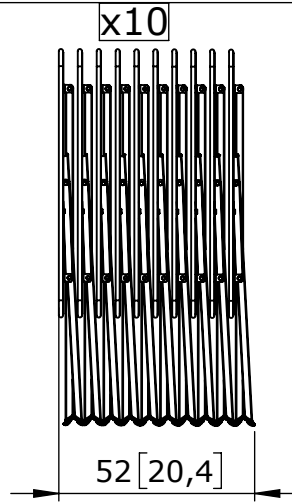

DIE DIMENSIONEN Cm [Inch]

Weight in Kg:10.01	Unit:cm [inch]	Scale:1:20	Rev:A	Family Name:	Reference: FTA_0244
		Parc Actival 01140 THOISSEY - FRANCE Tel: +33 (0) 474 04 94 88 Fax: +33 (0) 474 04 97 65		Product Name: BISTRO TISCH 71X71	
		Created:20/02/2020	Approved:12/05/2020	By:A.LORON	Sheet 1 / 1