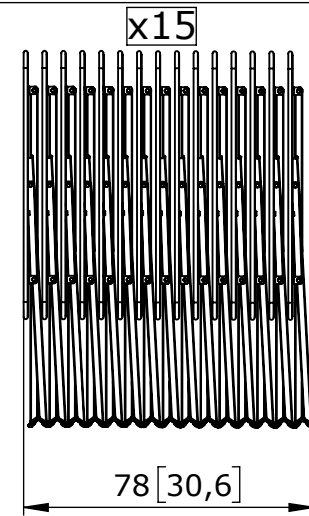

DIE DIMENSIONEN Cm [Inch]

Weight in Kg:10.01	Unit:cm [inch]	Scale:1:20	Rev:A	Family Name:	Reference: FTA_0244
		Parc Actival 01140 THOISSEY - FRANCE Tel: +33 (0) 474 04 94 88 Fax: +33 (0) 474 04 97 65		Product Name: BISTRO TISCH 71X71	
		Created:20/02/2020	Approved:12/05/2020	By:A.LORON	Sheet 1 / 1