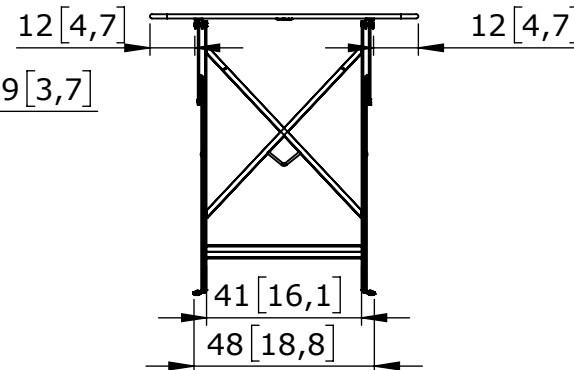

DIE DIMENSIONEN Cm [Inch]

Weight in Kg:10.01	Unit:cm [inch]	Scale:1:20	Rev:A	Family Name:	Reference: FTA_0244
		Parc Actival 01140 THOISSEY - FRANCE Tel: +33 (0) 474 04 94 88 Fax: +33 (0) 474 04 97 65		Product Name: BISTRO TISCH 71X71	
		Created:20/02/2020	Approved:12/05/2020	By:A.LORON	Sheet 1 / 1