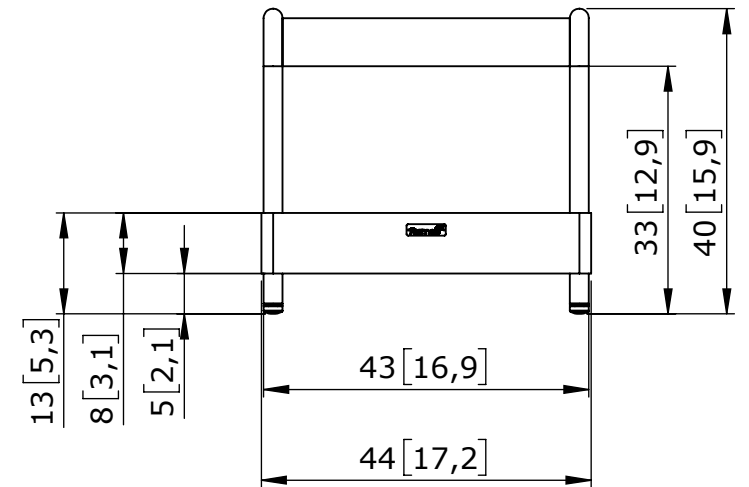

NORM - Zertifikat auf Anfrage

NF EN 581-1, NF EN 581-3

GARANTIE

**FUNKTIONS-
GARANTIE**
5 JAHRE

**ALTERUNGS-
GARANTIE**
2 JAHRE

TECHNISCHE DATEN - STRUKTUR

Gestell Aluminiumrohr
Tischplatte Aluminiumlatten
Gleiter Leisegleiter
Gewicht: : 5 kg

ZUSÄTZLICHE EINZELHEITEN

Sonderanfertigungen : Aufdruck, Laserschnitt, Bodenbefestigung, Kabelbefestigung, RAL Sonderfarbe
Teile vom Kundendienst : Gleiter

DÉTAIL A

ECHELLE 1 : 5

DIE DIMENSIONEN Cm [Inch]