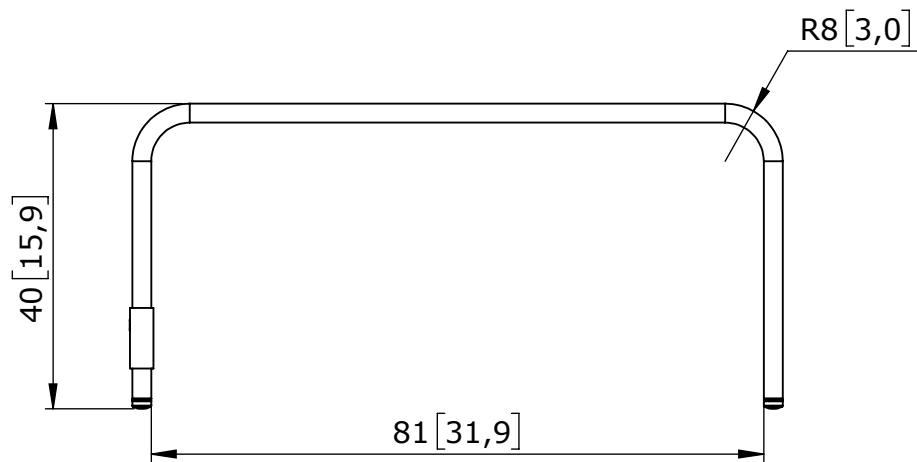

DÉTAIL A

ECHELLE 1 : 5

DIE DIMENSIONEN Cm [Inch]

Weight in Kg:4.86

Scale:1:10

Rev:A

Family Name: LUXEMBOURG ®

Reference: FTA_4161

Fermob

Parc Actival
01140 THOISSEY - FRANCE
Tel: +33 (0) 474 04 94 88
Fax: +33 (0) 474 04 97 65

Product Name: GROßER NIEDRIGER TISCH / BANK

Created:12/02/2020

Approved:15/05/2020

By:A.LORON

Sheet 1 / 1