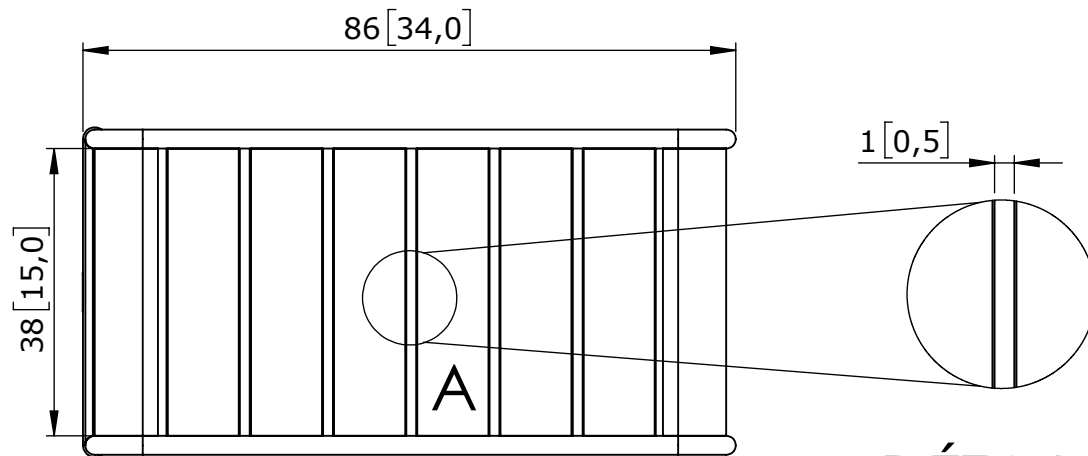

NORM - Zertifikat auf Anfrage

NF EN 581-1, NF EN 581-3

GARANTIE

**FUNKTIONS-
GARANTIE**
5 JAHRE

**ALTERUNGS-
GARANTIE**
2 JAHRE

TECHNISCHE DATEN - STRUKTUR

Gestell Aluminiumrohr
Tischplatte Aluminiumlatten
Gleiter Leisegleiter
Gewicht: : 5 kg

ZUSÄTZLICHE EINZELHEITEN

Sonderanfertigungen : Aufdruck, Laserschnitt, Bodenbefestigung, Kabelbefestigung, RAL Sonderfarbe
Teile vom Kundendienst : Gleiter

DÉTAIL A

ECHELLE 1 : 5

DIE DIMENSIONEN Cm [Inch]