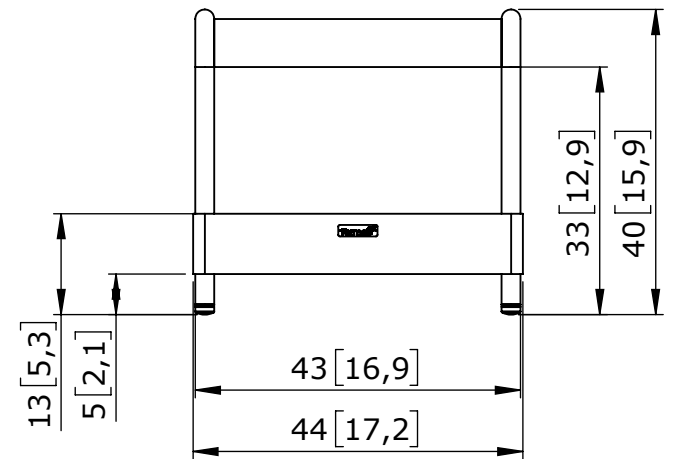

NORM - Zertifikat auf Anfrage

NF EN 581-1, NF EN 581-3

GARANTIE

**FUNKTIONS-
GARANTIE**
5 JAHRE

**ALTERUNGS-
GARANTIE**
2 JAHRE

TECHNISCHE DATEN - STRUKTUR

Gestell Aluminiumrohr
Tischplatte Aluminiumlatten
Gleiter Leisegleiter
Gewicht: : 3 kg

ZUSÄTZLICHE EINZELHEITEN

Sonderanfertigungen : Aufdruck, Laserschnitt, Bodenbefestigung, Kabelbefestigung, RAL Sonderfarbe
Teile vom Kundendienst : Gleiter

DÉTAIL A

ECHELLE 1 : 5

DIE DIMENSIONEN Cm [Inch]

Weight in Kg:3.03

Scale:1:10

Rev:A

Family Name: LUXEMBOURG ®

Reference: FTA_4160

Fermob

Parc Actival
01140 THOISSEY - FRANCE
Tel: +33 (0) 474 04 94 88
Fax: +33 (0) 474 04 97 65

Product Name: KLEINER NIEDRIGER TISCH / FUSSTEIL