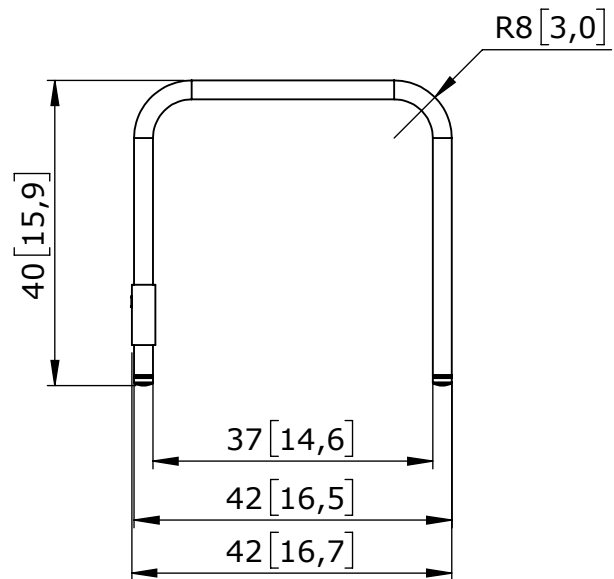

NORM - Zertifikat auf Anfrage

NF EN 581-1, NF EN 581-3

GARANTIE

**FUNKTIONS-
GARANTIE**
5 JAHRE

**ALTERUNGS-
GARANTIE**
2 JAHRE

TECHNISCHE DATEN - STRUKTUR

Gestell Aluminiumrohr
Tischplatte Aluminiumlatten
Gleiter Leisegleiter
Gewicht: : 3 kg

ZUSÄTZLICHE EINZELHEITEN

Sonderanfertigungen : Aufdruck, Laserschnitt, Bodenbefestigung, Kabelbefestigung, RAL Sonderfarbe
Teile vom Kundendienst : Gleiter

DÉTAIL A

ECHELLE 1 : 5

DIE DIMENSIONEN Cm [Inch]

Weight in Kg:3.03

Scale:1:10

Rev:A

Family Name: LUXEMBOURG ®

Reference: FTA_4160

Fermob

Parc Actival
01140 THOISSEY - FRANCE
Tel: +33 (0) 474 04 94 88
Fax: +33 (0) 474 04 97 65

Product Name: KLEINER NIEDRIGER TISCH / FUSSTEIL