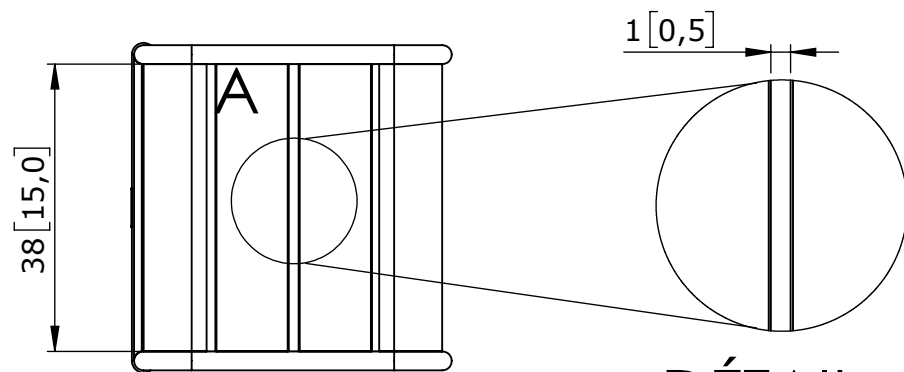

DÉTAIL A

ECHELLE 1 : 5

DIE DIMENSIONEN Cm [Inch]

Weight in Kg:3.03

Scale:1:10

Rev:A

Family Name: LUXEMBOURG ®

Reference: FTA_4160

Fermob

Parc Actival
01140 THOISSEY - FRANCE
Tel: +33 (0) 474 04 94 88
Fax: +33 (0) 474 04 97 65

Product Name: KLEINER NIEDRIGER TISCH / FUSSTEIL

Created:12/02/2020

Approved:15/05/2020

By:A.LORON

Sheet 1 / 1