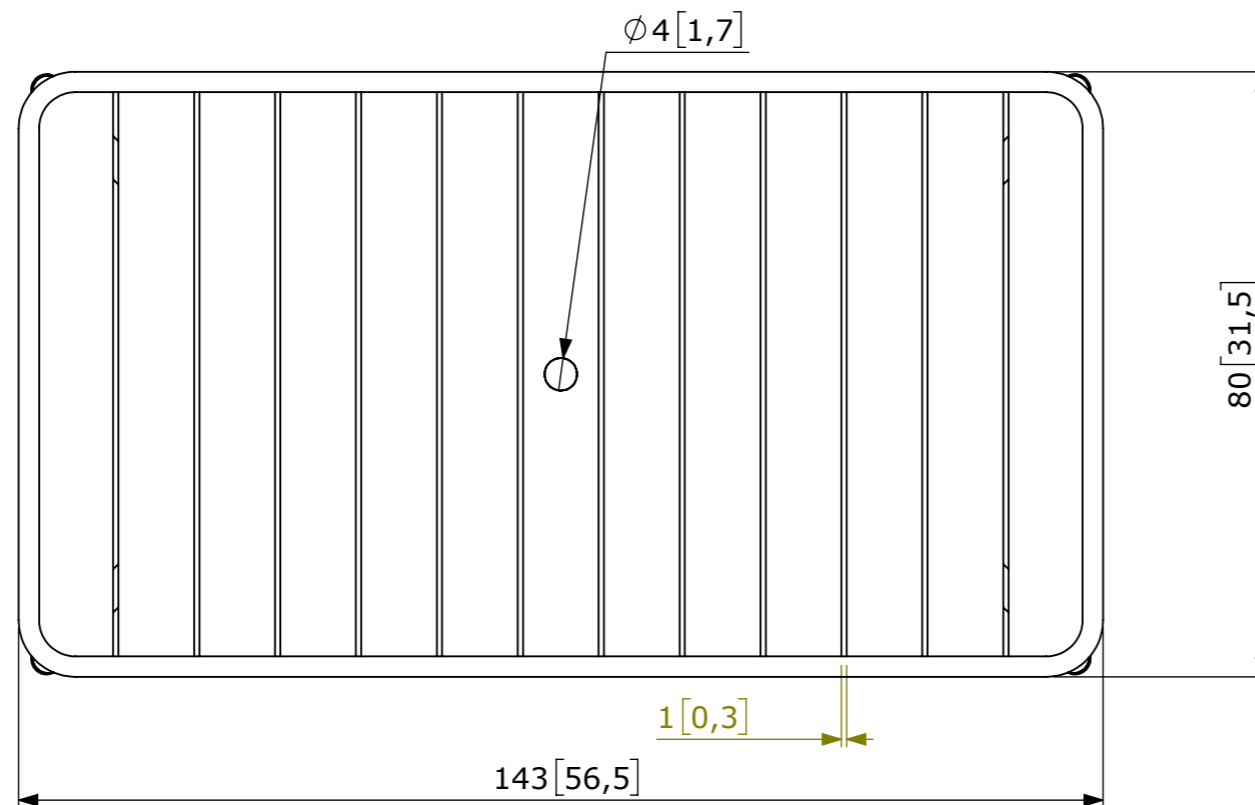

LUXEMBOURG

TISCH 143 X 80 CM
 DESIGN FRÉDÉRIC SOFIA

REFERENZ (PRODUKT) 4133

Sind Sie Fan der Kollektion Luxembourg, die im Laufe der Zeit zu einem wahren Symbol von Fermob geworden ist? Haben Sie sich bereits eines schönen (Frühlings- oder Sommer-)Tages auf den Stühlen im gleichnamigen Pariser Park niedergelassen? Jetzt ist die richtige Zeit, sich ein Stück aus dieser Kollektion zu gönnen ... Der Tisch 143x80 cm Luxembourg ist kompakter und stellt eine schöne Alternative zum Tisch 165x100 cm dar, und bietet sogar ein kleines Extra: das berühmte Loch zum Einstecken eines Sonnenschirms! Kombinieren Sie ihn mit Sitzmöbeln aus derselben Kollektion für ein beeindruckendes Ensemble. Er ist in den 24 Farben der Fermob-Farbkarte erhältlich – setzen Sie auf Ton-in-Ton oder lassen Sie Ihrer Kreativität freien Lauf!

NORM - Zertifikat auf Anfrage
 NF EN 581-1, NF EN 581-3

GARANTIE

**FUNKTIONS-
GARANTIE**
 5 JAHRE

**ALTERUNGS-
GARANTIE**
 2 JAHRE

TECHNISCHE DATEN - STRUKTUR

Tischplatte Aluminiumlatten
 Gestell Aluminiumrohr
 Gewicht: : 13.2 kg

ZUSÄTZLICHE EINZELHEITEN

Teile vom Kundendienst : Stopfen für Sonnenschirmloch, Gleiter, Tischplatte, Gestell / Struktur, Schrauben

DIE DIMENSIONEN Cm [Inch]

Weight in Kg:21.40	Unit:cm [inch]	Scale:1:10	Rev:A	Family Name: LUXEMBOURG	Reference: FTA_4133
Fermob Parc Actival 01140 THOISSEY - FRANCE Tel:+33 (0) 474 04 94 88 Fax:+33 (0) 474 04 97 65			Product Name: TISCH 143X80 CM Created:28/04/2020 Approved:15/05/2020 By:A.LORON Sheet 1 / 1		