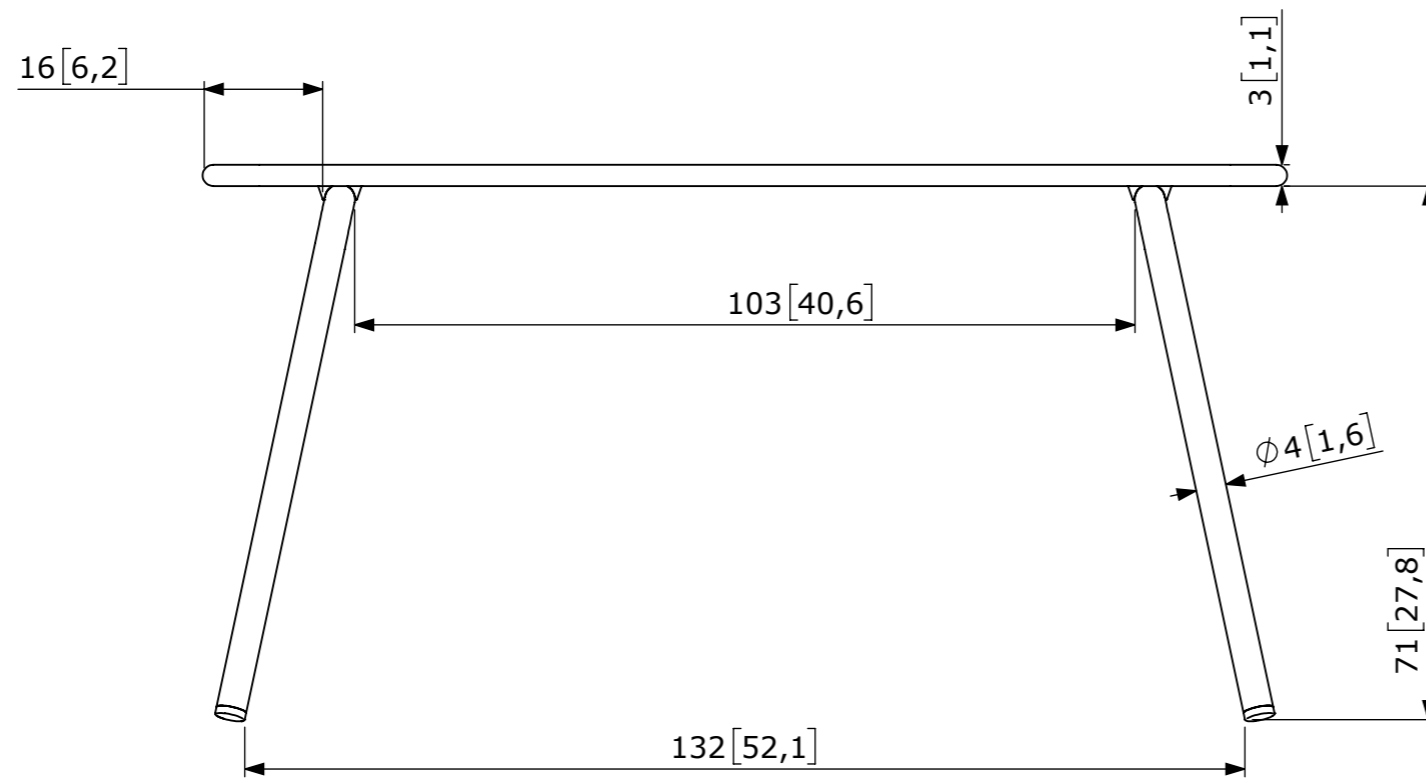

LUXEMBOURG

TISCH 143 X 80 CM
 DESIGN FRÉDÉRIC SOFIA

REFERENZ (PRODUKT) 4133

Sind Sie Fan der Kollektion Luxembourg, die im Laufe der Zeit zu einem wahren Symbol von Fermob geworden ist? Haben Sie sich bereits eines schönen (Frühlings- oder Sommer-)Tages auf den Stühlen im gleichnamigen Pariser Park niedergelassen? Jetzt ist die richtige Zeit, sich ein Stück aus dieser Kollektion zu gönnen ... Der Tisch 143x80 cm Luxembourg ist kompakter und stellt eine schöne Alternative zum Tisch 165x100 cm dar, und bietet sogar ein kleines Extra: das berühmte Loch zum Einstecken eines Sonnenschirms! Kombinieren Sie ihn mit Sitzmöbeln aus derselben Kollektion für ein beeindruckendes Ensemble. Er ist in den 24 Farben der Fermob-Farbkarte erhältlich – setzen Sie auf Ton-in-Ton oder lassen Sie Ihrer Kreativität freien Lauf!

NORM - Zertifikat auf Anfrage
 NF EN 581-1, NF EN 581-3

GARANTIE

**FUNKTIONS-
GARANTIE**
 5 JAHRE

**ALTERUNGS-
GARANTIE**
 2 JAHRE

TECHNISCHE DATEN - STRUKTUR

Tischplatte Aluminiumlatten
 Gestell Aluminiumrohr
 Gewicht: : 13.2 kg

ZUSÄTZLICHE EINZELHEITEN

Teile vom Kundendienst : Stopfen für Sonnenschirmloch, Gleiter, Tischplatte, Gestell / Struktur, Schrauben

DIE DIMENSIONEN Cm [Inch]

Weight in Kg:21.40	Unit:cm [inch]	Scale:1:10	Rev:A	Family Name: LUXEMBOURG	Reference: FTA_4133
Fermob Parc Actival 01140 THOISSEY - FRANCE Tel:+33 (0) 474 04 94 88 Fax:+33 (0) 474 04 97 65			Product Name: TISCH 143X80 CM Created:28/04/2020 Approved:15/05/2020 By:A.LORON Sheet 1 / 1		