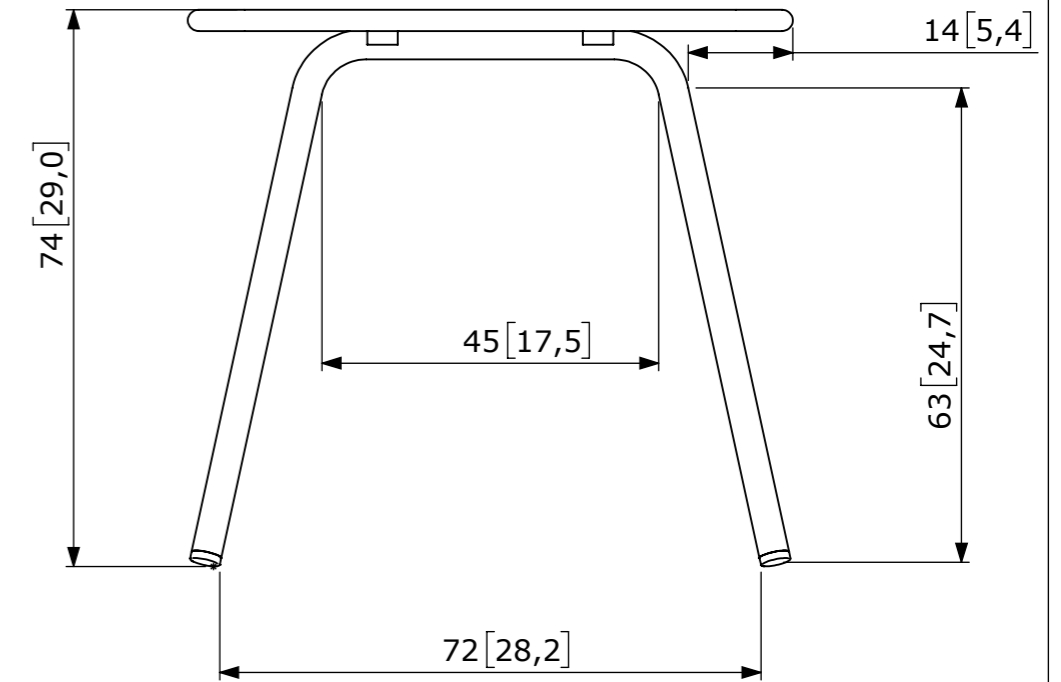

NORM - Zertifikat auf Anfrage
 NF EN 581-1, NF EN 581-3

GARANTIE

**FUNKTIONS-
GARANTIE**
 5 JAHRE

**ALTERUNGS-
GARANTIE**
 2 JAHRE

TECHNISCHE DATEN - STRUKTUR

Tischplatte Aluminiumlatten
 Gestell Aluminiumrohr
 Gewicht: : 13.2 kg

ZUSÄTZLICHE EINZELHEITEN

Teile vom Kundendienst : Stopfen für Sonnenschirmloch, Gleiter, Tischplatte, Gestell / Struktur, Schrauben

DIE DIMENSIONEN Cm [Inch]

Weight in Kg:21.40	Unit:cm [inch]	Scale:1:10	Rev:A	Family Name: LUXEMBOURG	Reference: FTA_4133
Fermob Parc Actival 01140 THOISSEY - FRANCE Tel:+33 (0) 474 04 94 88 Fax:+33 (0) 474 04 97 65			Product Name: TISCH 143X80 CM Created:28/04/2020 Approved:15/05/2020 By:A.LORON Sheet 1 / 1		