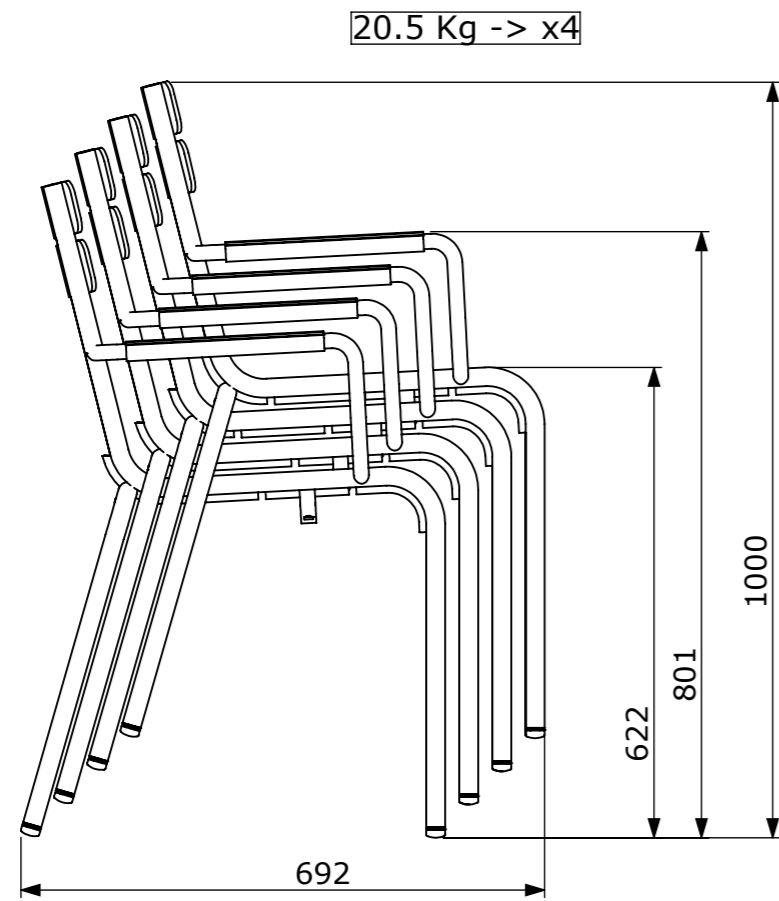

DIE DIMENSIONEN Cm

Weight in Kg:5.1

Scale:1:12

Rev:A

Family Name:

Reference:FTA_4102

Fermob

Parc Actival
01140 THOISSEY - FRANCE
Tel: +33 (0) 474 04 94 88
Fax: +33 (0) 474 04 97 65

Product Name: **LUXEMBOURG BRIDGE**

Created:07/08/2019

Approved:08/08/2019

By:A.LORON

Sheet 1 / 1