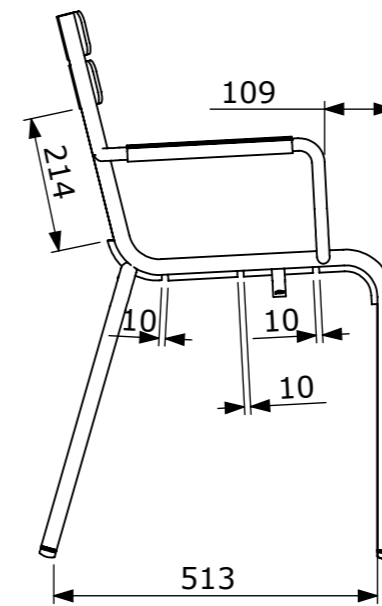

DIE DIMENSIONEN Cm

Weight in Kg:5.1

Scale:1:12

Rev:A

Family Name:

Reference:FTA_4102

Fermob

Parc Actival
01140 THOISSEY - FRANCE
Tel: +33 (0) 474 04 94 88
Fax: +33 (0) 474 04 97 65

Product Name: **LUXEMBOURG BRIDGE**

Created:07/08/2019

Approved:08/08/2019

By:A.LORON

Sheet 1 / 1