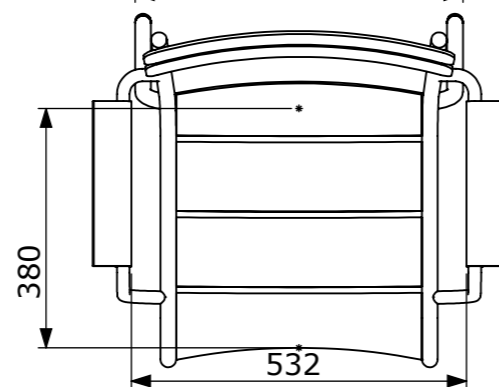

DIE DIMENSIONEN Cm

Weight in Kg:5.1

Scale:1:12

Rev:A

Family Name:

Reference:FTA_4102

Fermob

Parc Actival
01140 THOISSEY - FRANCE
Tel: +33 (0) 474 04 94 88
Fax: +33 (0) 474 04 97 65

Product Name: **LUXEMBOURG BRIDGE**

Created:07/08/2019

Approved:08/08/2019

By:A.LORON

Sheet 1 / 1