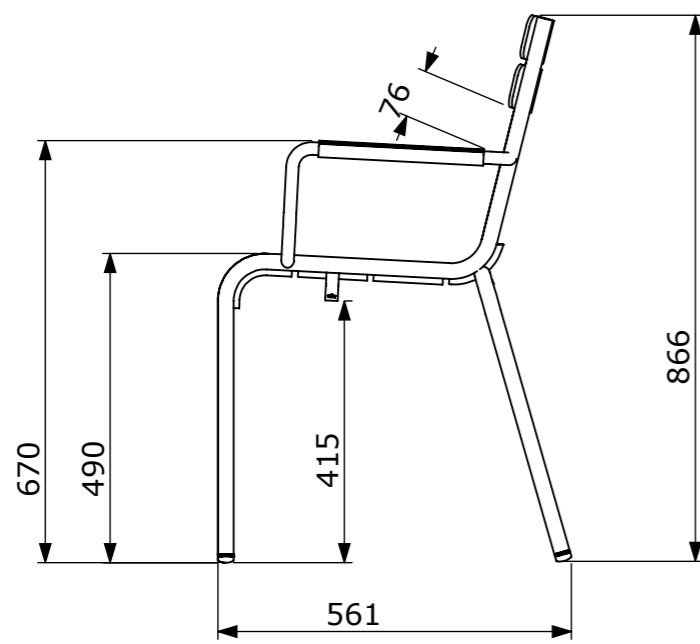

DIE DIMENSIONEN Cm

Weight in Kg:5.1

Scale:1:12

Rev:A

Family Name:

Reference:FTA_4102

Fermob

Parc Actival
01140 THOISSEY - FRANCE
Tel: +33 (0) 474 04 94 88
Fax: +33 (0) 474 04 97 65

Product Name: **LUXEMBOURG BRIDGE**

Created:07/08/2019

Approved:08/08/2019

By:A.LORON

Sheet 1 / 1