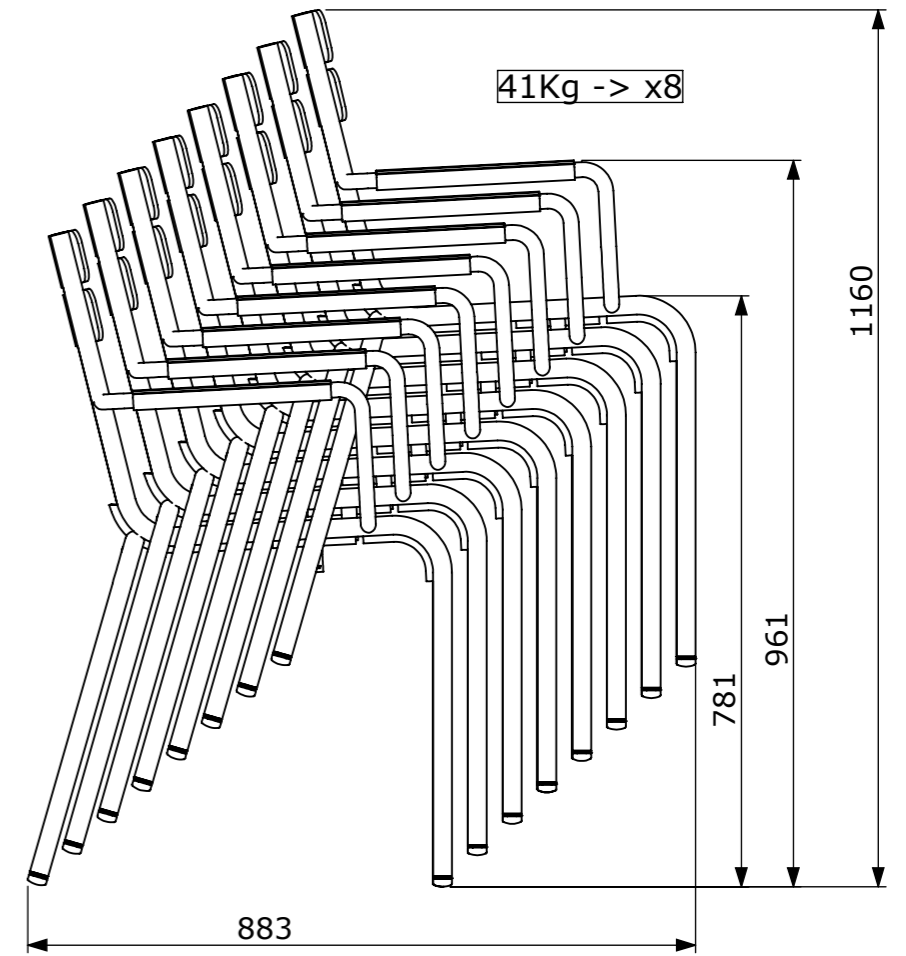

DIE DIMENSIONEN Cm

Weight in Kg:5.1

Scale:1:12

Rev:A

Family Name:

Reference:FTA_4102

Fermob

Parc Actival
01140 THOISSEY - FRANCE
Tel: +33 (0) 474 04 94 88
Fax: +33 (0) 474 04 97 65

Product Name: **LUXEMBOURG BRIDGE**

Created:07/08/2019

Approved:08/08/2019

By:A.LORON

Sheet 1 / 1