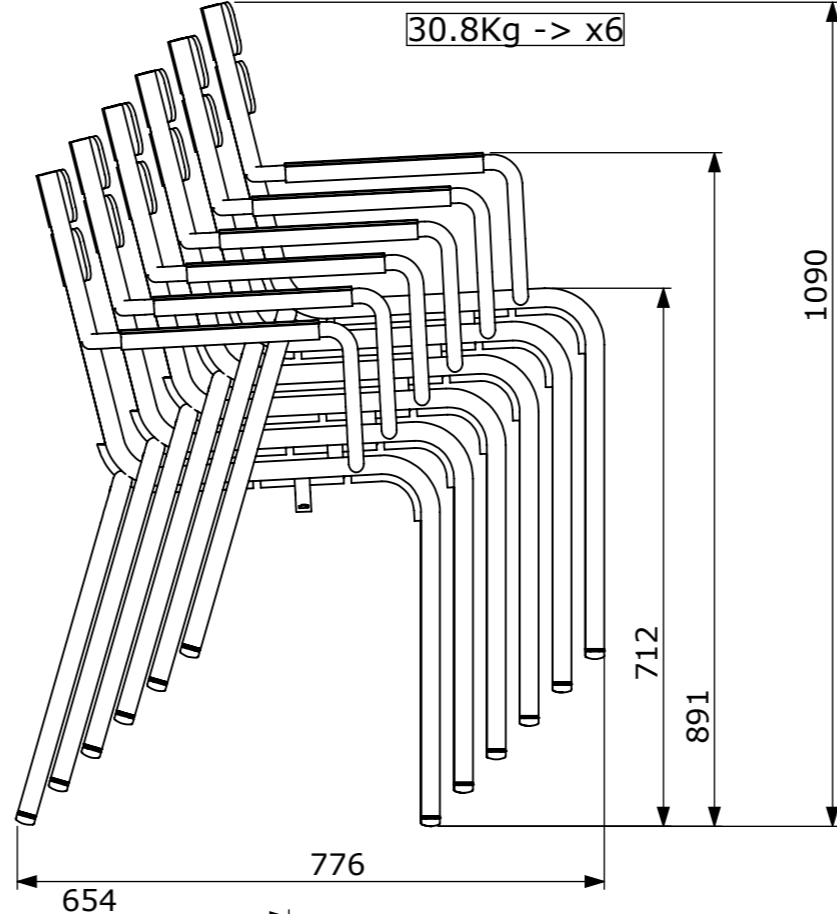

DIE DIMENSIONEN Cm

Weight in Kg:5.1

Scale:1:12

Rev:A

Family Name:

Reference:FTA_4102

Fermob

Parc Actival
01140 THOISSEY - FRANCE
Tel: +33 (0) 474 04 94 88
Fax: +33 (0) 474 04 97 65

Product Name: **LUXEMBOURG BRIDGE**

Created:07/08/2019

Approved:08/08/2019

By:A.LORON

Sheet 1 / 1