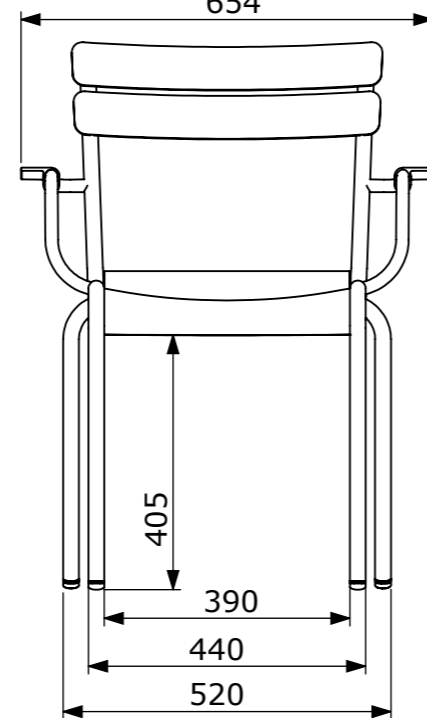

DIE DIMENSIONEN Cm

Weight in Kg:5.1

Scale:1:12

Rev:A

Family Name:

Reference:FTA_4102

Fermob

Parc Actival
01140 THOISSEY - FRANCE
Tel: +33 (0) 474 04 94 88
Fax: +33 (0) 474 04 97 65

Product Name: **LUXEMBOURG BRIDGE**

Created:07/08/2019

Approved:08/08/2019

By:A.LORON

Sheet 1 / 1