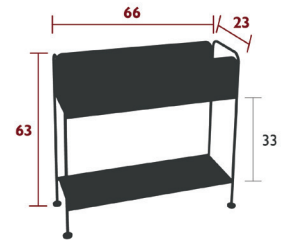

# PICOLINO

3249 - ÜBERTOPF H.63 CM  
DESIGN STUDIO FERMOB

NEW

PRIVATHAUSHALT | ÖFFENTLICHE | INTENSIVE

6<sup>8</sup>  
IPAC

Stahldrahtgestell  
Regal aus Stahlblech

9.7 kg

3281 - WANDREGAL  
DESIGN STUDIO FERMOB

NEW

PRIVATHAUSHALT | ÖFFENTLICHE | INTENSIVE

6<sup>7</sup>  
IPAC

Stahldrahtgestell  
Regal aus Stahlblech  
2-hacken an jedem ende zum am-und Aufhänger verschiedener  
gegenstände  
Wandbefestigung (schrauben nicht inbegriffen)

4.1 kg