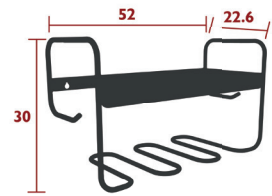

# PICOLINO

3249 - ÜBERTOPF H.63 CM  
DESIGN STUDIO FERMOB

NEW

PRIVATHAUSHALT | ÖFFENTLICHE | INTENSIVE

6<sup>8</sup>  
IPAC

Stahldrahtgestell  
Regal aus Stahlblech

9.7 kg

3281 - WANDREGAL  
DESIGN STUDIO FERMOB

NEW

PRIVATHAUSHALT | ÖFFENTLICHE | INTENSIVE

6<sup>7</sup>  
IPAC

Stahldrahtgestell  
Regal aus Stahlblech  
2-hacken an jedem ende zum am-und Aufhänger verschiedener  
gegenstände  
Wandbefestigung (schrauben nicht inbegriffen)

4.1 kg