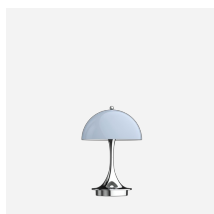

# Panthella MINI

Die Leuchte erzeugt blendfreies, weiches und angenehmes Licht. Die Ausführung mit Metallschirmen strahlt das Licht direkt nach unten ab. Dank der weiß lackierten Innenseite des Schirms und der Lichtreflexion am trompetenförmigen Stab entsteht ein angenehmes Licht. Die Ausführung aus opalem Acryl verbreitet eine diffuse, angenehme Lichtatmosphäre. Sie besitzt einen durchscheinenden Schirm, der das Licht von seiner Innenseite nach unten abstrahlt, sodass es vom trompetenförmigen Stab der Leuchte reflektiert wird.

### Material

Schirm: Acryl, vakuumgeformt, opal oder tiefgezogener Stahl. Fuß und Gehäuse: Aluminiumguss.

## Produktfamilie

Panthella Portable

Panthella Tischleuchte 320

Panthella Portable Metal

Panthella Portable V2

Panthella Stehleuchte

Panthella Tischleuchte