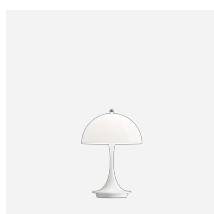

Produktfamilie

Panthella Portable