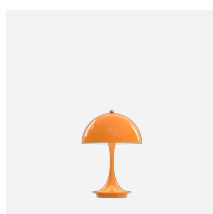

# Panthella MINI

Die Leuchte erzeugt blendfreies, weiches und angenehmes Licht. Die Ausführung mit Metallschirmen strahlt das Licht direkt nach unten ab. Dank der weiß lackierten Innenseite des Schirms und der Lichtreflexion am trompetenförmigen Stab entsteht ein angenehmes Licht. Die Ausführung aus opalem Acryl verbreitet eine diffuse, angenehme Lichtatmosphäre. Sie besitzt einen durchscheinenden Schirm, der das Licht von seiner Innenseite nach unten abstrahlt, sodass es vom trompetenförmigen Stab der Leuchte reflektiert wird.

### Material

Schirm: Acryl, vakuumgeformt, opal oder tiefgezogener Stahl. Fuß und Gehäuse: Aluminiumguss.

### Leuchtmittel

LED 2700K 10W  
Lumen: 589  
Max. Höhe: 48 mm  
Max. Durchmesser: 83 mm

## Produktfamilie

Panthella Portable

Panthella Tischleuchte 320

Panthella Portable Metal

Panthella Portable V2

Panthella Stehleuchte

Panthella Tischleuchte