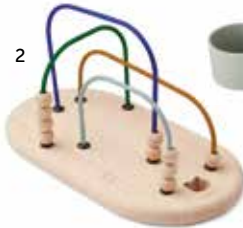

Kinder- Träume

1

3

2

4

5

6

7

8

Spielen, behüten,
anregen, entdecken,
träumen und beruhigt
einschlafen – entdecke
kindgerechte Lieblinge
für kleine Schlawiner.

9